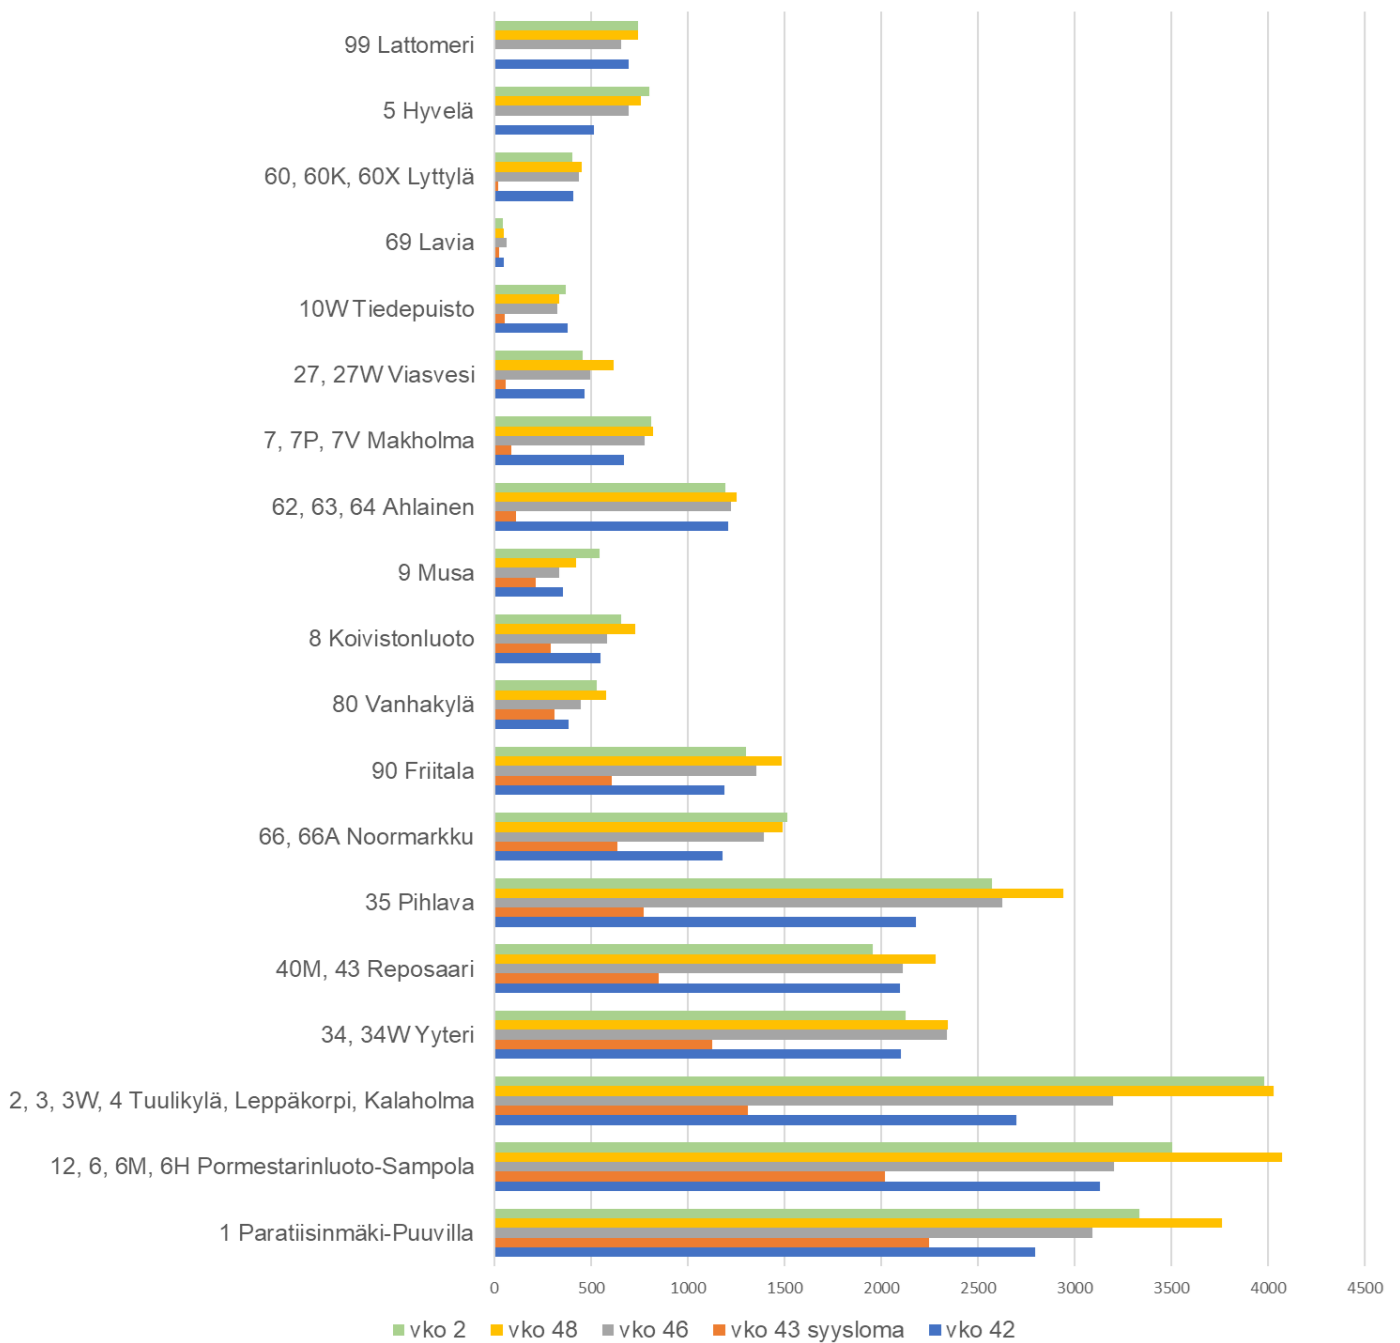

Matkojen määrän kasvu syksystä vuodenvaihteeseen 2021-22

Kuviossa eri reitit on lajiteltu koulujen syyslomaviikon matkamäärän mukaiseen suuruusjärjestykseen.

Reitit 12, 6, 6M ja 6H ajetaan heiluriliikenteenä kauppatorin läpi.

Reitit 2, 3, 3W ja 4 ajetaan samassa autokierrossa kauppatorin läpi.

Reiteillä 60, 60K ja 60X sekä 62-64 vuorotarjonta vähenee koulujen loma-aikoina, mutta työmatkayhteydet reiteillä 60 ja 64 noin klo 8-16 väliseksi ajaksi keskustaan säilyvät.

Reiteillä 5 ja 99 ei ajeta vuoroja koulujen loma-aikoina.